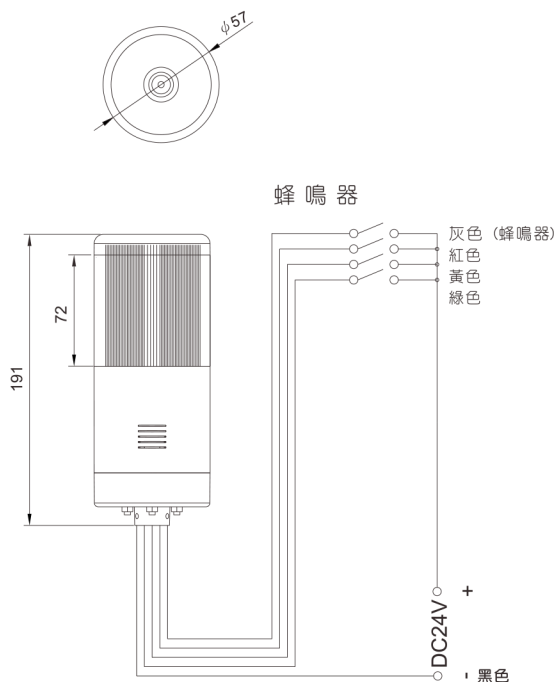

# LED 警示燈

## 二、規格

Model	Diameter (φ)	Power Consumption	Light Height	Buzzer	Input Power	IP Rating
AWL-D1-1RYG-N-BTL6-D24	57 mm	4W	392 mm	N/A	DC 24V±10%	IP54
AWL-D1-1RYG-B-BTL6-D24	57 mm	4W	392 mm	85dB±10%	DC 24V±10%	IP54

## 三、接線圖

## 四、孔位圖 (mm)