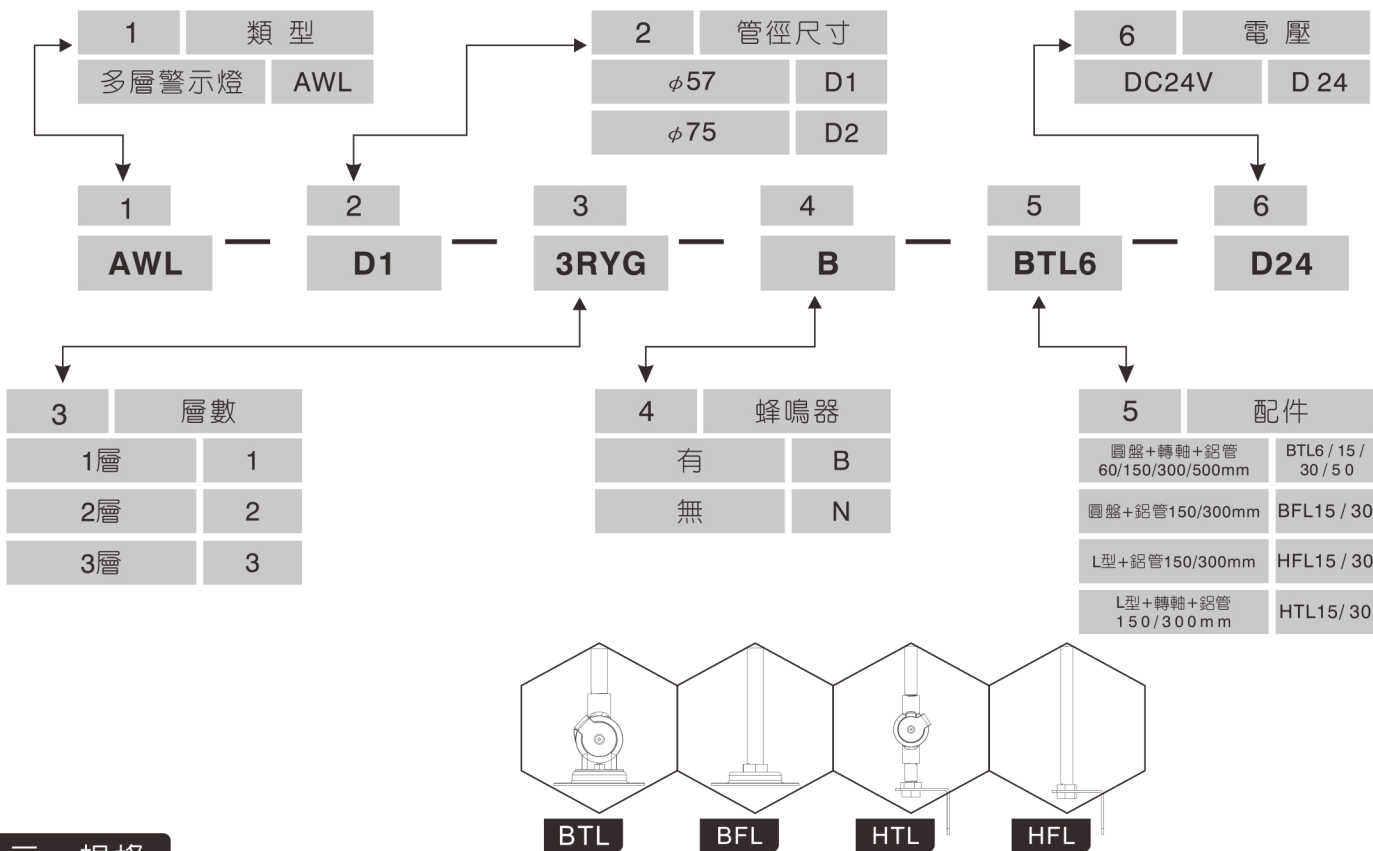

# LED 警示燈

## 一、型號

## 二、規格

Model	Diameter (φ)	Power Consumption	Light Height	Buzzer	Input Power	IP Rating
AWL-D1-1RYG-N-BTL6-D24	57 mm	4W	392 mm	N/A	DC 24V±10%	IP54
AWL-D1-1RYG-B-BTL6-D24	57 mm	4W	392 mm	85dB±10%	DC 24V±10%	IP54

## 三、接線圖